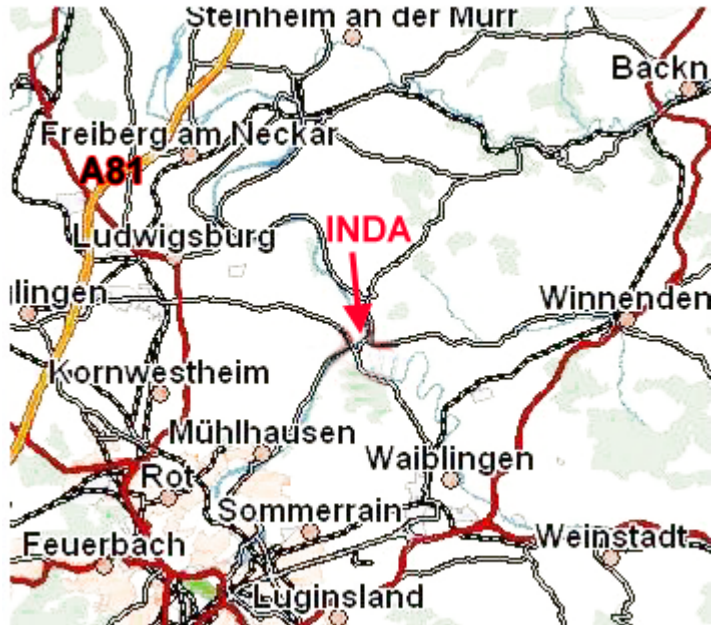

INDA consult GmbH

Anfahrt von der B27 von Stuttgart kommend

INDA consult GmbH · Maybachstr. 12 · 71686 Remseck
Telefon (0)7141 29 20 50

Auf der B27 (von Stuttgart) kommen Sie direkt nach Ludwigsburg.
Nach ca. 500 m sehen Sie ein Schild Richtung Remseck/Waiblingen.
Biegen Sie an dieser Kreuzung rechts ab (gegenüber der Kreuzung sehen Sie das Arbeitsamt).
Folgen Sie dieser Straße ca. 8 km
Nach den 8 km gabelt sich die Straße
Sie fahren links, **Richtung Hochberg/Marbach**
Diese Straße fahren Sie ca. 2 km immer geradeaus.
Direkt vor der Neckarbrücke biegen Sie bitte **links** ab ins **Gewerbegebiet „Schießtal“**
Die erste Straße wieder **links** und dann die nächste **rechts**.
Sie sind nun bereits in der **Maybachstraße**.
Auf der rechten Seite finden Sie die **Hausnummer 12, Fa. INDA consult GmbH**
Remseck / Neckargröningen Gewerbegebiet „Schießtal“ Maybachstr. 12

Gute Fahrt !